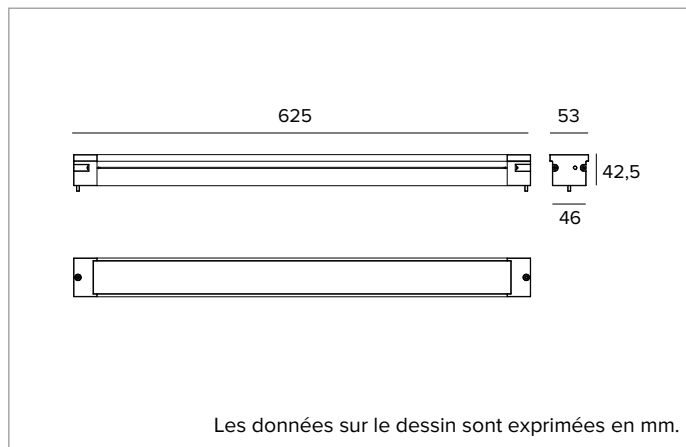

1E4325 | JEDI COMPACT Outdoor RGBW Encastrable

Projecteur linéaire encastrable LED RGBW

Les valeurs photométriques de l'appareil sont disponibles dans les pages suivantes

SOURCE

Cartes LED RGBW à quatre puces Linéaire Mid Power. Température de couleur de la source blanche : 3000K.

La classe d'efficacité énergétique du produit : G

Puissance nominale : 24W

Flux nominal : Voir les photométries

CCT nominale : Voir les photométries

Durée utile (L80/B10) : >50000h tq +25°C

CARACTÉRISTIQUES DE L'ÉCLAIRAGE